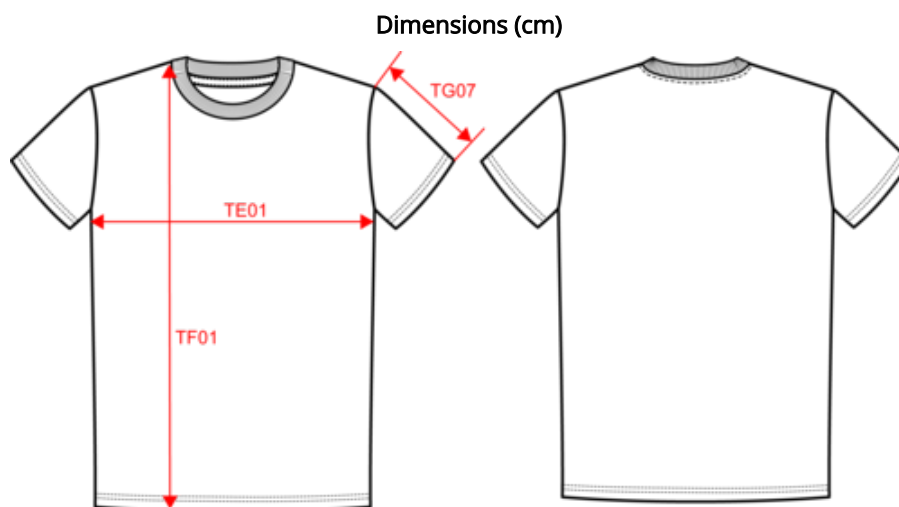

### Certifications

Organic  
Certified by Ecocert Greenlife  
EGL N°183963 / TOPTEX Belgique

STANDARD  
100  
CO 100717  
IFTH  
www.oeko-tex.com

NS315  
T-shirt écoresponsable délavé unisexe

Mesures en cm	XXS	XS	S	M	L	XL	XXL	3XL	4XL
TE01 - 1/2 largeur poitrine à 1.5cm de l'emmanchure	43.00	46.00	49.00	52.00	55.00	58.00	61.00	64.00	67.00
TF01 - Hauteur totale de l'HSP	65.00	67.00	69.00	71.00	73.00	75.00	77.00	79.00	81.00
TG07 - Longueur manche courte	19.00	19.75	20.50	21.25	22.00	22.75	23.50	24.25	25.00